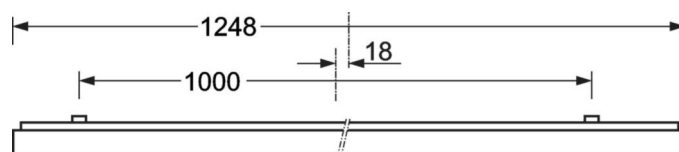

Оптика

Оснастка	LED, цветопередача/оттенок света CRI ≥ 80 / 3000K
Допуск для координаты цветности (MacAdam)	3SDCM
Фотобиологическая безопасность (светильник)	RGO
Номинальный световой поток	3194lm
Срок службы LED	100000h L80/B10 (Tq 25°C), 50000h L90/B50 (Tq 25°C)
светоотдача светильников	128lm/W
UGR поп./вдоль	18.4 / 18.7

DEEP-LINK

<https://www.regiolux.de/ru/article/65713016175>

Ссылка	LED 3200lm 830
ηLB	100 %
Φ ↓/↑	100 % / 0 %
UGR поп./вдоль дисплей	18.4 / 18.7
	65° < 3000cd/m²

Механика

цвет корпуса	серебристый/ белый алюминий RAL 9006
размеры (LxWxH/DxH)	1248mm x 239mm x 62mm
вес (нетто)	5kg
Cable entry KE (X/Y)	0mm/0mm
Вид монтажа	Потолочная одиночная установка, Монтаж потолочных магистралей

размеры

L	1248 mm	Длина
B	239 mm	Ширина
H	62 mm	Высота
A1	1000 mm	Расстояние между точками крепежа при одиночной установке
A3	248 mm	Расстояние между точками крепежа между светильниками в световой п
A4	125 mm	Расстояние между точками крепежа (ширина)
X	0 mm	Расстояние от ввода проводов до середины светильника по оси X (вдо
Y	0 mm	Расстояние от ввода проводов до середины светильника по оси Y (поп