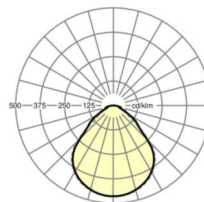

параметры

номер заказа	65713016175
код EAN	4020863478996
номер таможенного тарифа	94051190
Знак прохождения контроля	IP 20, класс защиты I, для рабочих мест за дисплеем 65° < 3000, ENEC10 VDE, F, Indoor, CE
Степень ударопрочности IK	IK03
Температура окружающая	ta 25°C
Особые свойства	Готовность к IoT «Ready for IoT»
Гарантийный срок	5 лет
Государственные программы поддержки	BEG - государственные субсидии для энергосберегающих зданий (действительна только для Германии)

электротехника

Балласт	Электронный драйвер DALI2 (1 штука)
Мощность системы	25W
сетевое напряжение	230V/50Hz
автоматический предохранитель (пусковой ток)	13 штук/B10, 24 штук/B16, 25 штук/C10, 40 штук/C16
класс энергосбережения/Источник света	C

Оптика

Оснастка	LED, цветопередача/оттенок света CRI ≥ 80 / 3000K
Допуск для координаты цветности (MacAdam)	3SDCM
Фотобиологическая безопасность (светильник)	RGO
Номинальный световой поток	3194lm
Срок службы LED	100000h L80/B10 (Tq 25°C), 50000h L90/B50 (Tq 25°C)
светоотдача светильников	128lm/W
UGR поп./вдоль	18.4 / 18.7

DEEP-LINK

<https://www.regiolux.de/ru/article/65713016175>