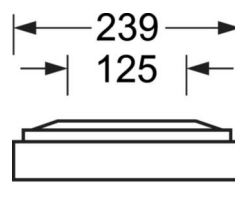

DEEP-LINK

<https://www.regiolux.de/ru/article/65713016175>

Ссылка	LED 3200lm 830
ηLB	100 %
Φ ↓/↑	100 % / 0 %
UGR поп./вдоль дисплей	18.4 / 18.7
	65° < 3000cd/m²

Механика

цвет корпуса	серебристый/ белый алюминий RAL 9006
размеры (LxWxH/DxH)	1248mm x 239mm x 62mm
вес (нетто)	5kg
Cable entry KE (X/Y)	0mm/0mm
Вид монтажа	Потолочная одиночная установка, Монтаж потолочных магистралей

размеры

L	1248 mm	Длина
B	239 mm	Ширина
H	62 mm	Высота
A1	1000 mm	Расстояние между точками крепежа при одиночной установке
A3	248 mm	Расстояние между точками крепежа между светильниками в световой п
A4	125 mm	Расстояние между точками крепежа (ширина)
X	0 mm	Расстояние от ввода проводов до середины светильника по оси X (вдо
Y	0 mm	Расстояние от ввода проводов до середины светильника по оси Y (поп